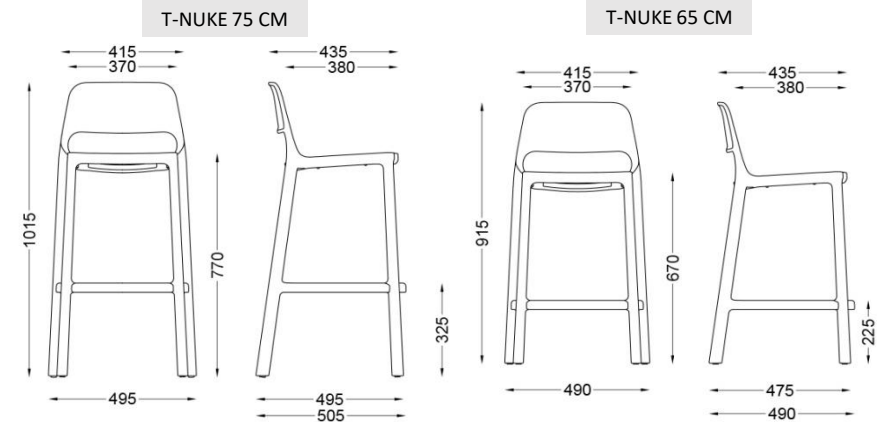

T-Nuke

T-Nuke taburete NUKE versátil; ideal para interior como exterior.

Una estructura de bloque única, sin tornillos ni injertos de ningún tipo, para un asiento único.

Resistentes con filtro UV

Este modelo en particular cuenta con dos medidas de altura, lo que permite ajustarse a diferentes necesidades o preferencias

Asiento de polipropileno y respaldo de polipropileno reforzado con fibra de vidrio de colores negro, blanco, gris, arena.

Verde, Arena, Coral, Naranja, Azul Surf, Rosa.

Colores Lava, Gris en plástico 100% reciclado.

T-Nuke Alto H 75 cm = 166
T-Nuke Bajo H 65 cm = 156