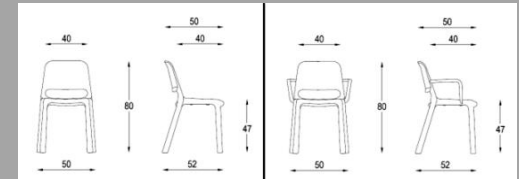

Nuke

Una estructura de bloque única, sin tornillos ni injertos de ningún tipo, para un asiento único.
Asiento de polipropileno y respaldo de polipropileno reforzado con fibra de vidrio de colores negro, blanco, gris, arena.
Azul.
Opcionalmente con tapeta de asiento de madera, tapizada en cualquier tela de nuestra carta.
Colores en stock Lava y Blanco, otros colores múltiples de 4 unidades:
Verde, Arena, Coral, Naranja, Azul Surf, Rosa.
Colores Lava, Azul Ocean y Gris en plástico 100% reciclado.

Resistentes con filtro UV

Este modelo en particular cuenta con dos medidas de altura, lo que permite ajustarse a diferentes necesidades o preferencias

Asiento de polipropileno y respaldo de polipropileno reforzado con fibra de vidrio de colores negro, blanco, gris, arena.

Verde, Arena, Coral, Naranja, Azul Surf, Rosa.

Colores Lava, Gris en plástico 100% reciclado.

T-Nuke Alto H 75 cm = 166
T-Nuke Bajo H 65 cm = 156

Colores:

Colores 100% material reciclado: