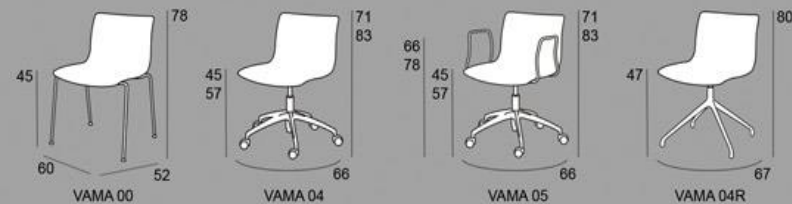

Monocasco tapizado en simil piel blanco, negro, marrón c
Estructura metálica en acabado cromado.

PRODUCTO EN LIQUIDACIÓN

VAMA 00

VAMA 04 Ruedas Cromadas

VAMA 05 Ruedas Cromadas

VAMA 00		VAMA 04	
Negro	190	Negro	217
Blanco	190	Blanco	217
Marrón	190	Marrón	217
Beige	190	Beige	217
VAMA 05		VAMA 04R	
Negro	262	Negro	310
Blanco	262	Blanco	310
Marrón	262	Marrón	310
Beige	262	Beige	310

Standard	-	Cromadas	20
Topes	-	Cromadas Parquet	30
Parquet	8	Modelo G Parquet	14