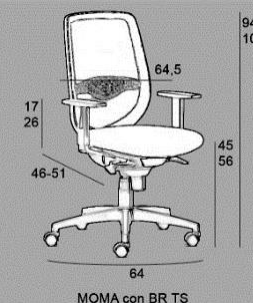

Silla ergonómica con mecanismo sincro y asiento deslizante para regular la profundidad.

Sin brazos o con brazos regulables en altura.

Respaldo con estructura de poliamida en color blanco o negro y malla de colores Blanco, Negro, Gris, Azul, Rojo, Granate.

Soporte lumbar de polipropileno regulable en altura.

Asiento de espuma inyectada de 35Kg tapizado en cualquiera de nuestras telas.

Base de 5 radios en poliamida con fibra de vidrio para más resistencia, en colores blanco o negro.

O bien en aluminio pulido (opcional).

Ruedas de 50mm blancas para la base blanca y ruedas de 60mm. anti-ruido para las base de aluminio.

**MOMA NR**  
(Estruc. negra)  
G1 259  
G3 278

**Colores de malla:**  
Blanco, Negro, Granate,  
Rojo, Gris Claro, Gris  
Oscuro o Azul